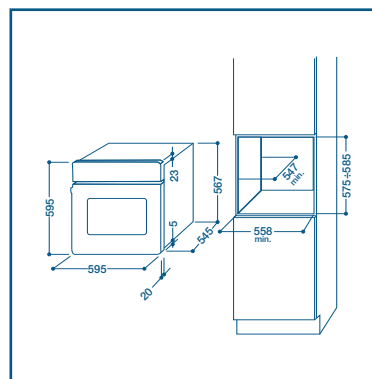

Model	Provedení	Kód	Cena
IF 89 K GP.A IX	nerez	57286	16.990,-

- **Estetická řada Prime**
- Samostatná multifunkční trouba
- 8 programů (tradiční, multifunkční 3v1, gril, gratinování, rychlé opékání, freasy cook, ohřívání, pizza)
- Objem 56 l
- **Energetická třída A**
- Displej
- Elektronické ovládání
- Pyrolytické čištění
- Systém vnějšího chlazení
- 3 skla
- Příslušenství: 1 plech, 2 rošty
- Šedý interiér

Model	Provedení	Kód	Cena
IF 737 K.A IX	nerez	58752	13.990,-

- **Estetická řada Prime**
- Samostatná multifunkční trouba
- 6 programů (tradiční, multifunkční, gril, gratinování, pečivo, pizza)
- Objem 56 l
- **Energetická třída A**
- Displej
- Digitální minutka
- Knoflíkové ovládání
- Manuální čištění
- Systém vnějšího chlazení
- 3 skla
- Příslušenství: 1 hluboký plech, 1 plech, 1 rošt
- Nerezové drátěné pojezdy
- Grilovací otočný rožňák
- Šedý interiér

Model	Provedení	Kód	Cena
IF 89 K.A IX	nerez	57284	14.490,-

- **Estetická řada Prime**
- Samostatná multifunkční trouba
- 8 programů (tradiční, multifunkční 3v1, gril, gratinování, rychlé opékání, freasy cook, ohřívání, pizza)
- Objem 56 l
- **Energetická třída A**
- Displej
- Elektronické ovládání
- Manuální čištění
- Systém vnějšího chlazení
- 3 skla
- Příslušenství: 1 plech, 2 rošty
- Šedý interiér

Model	Provedení	Kód	Cena
IF 63 K.A AN	antracit	57283	11.490,-

- **Estetická řada Prime**
- Samostatná multifunkční trouba
- 6 programů (tradiční, multifunkční, gril, gratinování, pečivo, pizza)
- Objem 56 l
- **Energetická třída A**
- Displej
- Digitální minutka
- Knoflíkové ovládání
- Manuální čištění
- Systém vnějšího chlazení
- 3 skla
- Příslušenství: 1 plech, 1 rošt
- Šedý interiér

Model	Provedení	Kód	Cena
IF 89 K.A WH	bílá	57285	13.990,-