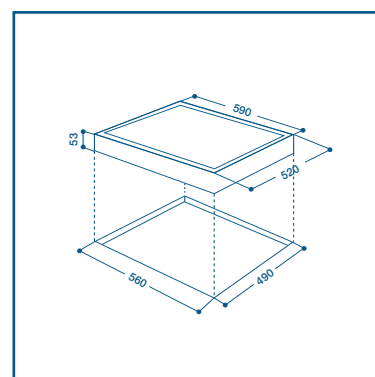

Model	Provedení	Kód	Cena
VIC 641 X	nerez rámeček	53024	17.990,-

- Plně indukční sklokeramická varná deska
- 4 kruhové zóny Indukce (1x1,4 kW - rozpoznání velikosti hrnce, 1x2,2 kW - rozpoznání velikosti hrnce - Zesilovač 3 kW, 1x2,2 kW - rozpoznání velikosti hrnce mm, 1x1,4 kW - rozpoznání velikosti hrnce mm)
- 4 kontrolky zbytkového tepla, dětská pojistka
- 4 časovače
- Dotykové ovládání
- 9 stupňů výkonu
- Maximální příkon 7,2 kW

Model	Provedení	Kód	Cena
VEA 647 C	bez rámečku	53090	15.990,-

- Indukční sklokeramická varná deska kombinovaná
- 2 kruhové zóny Highlight, 2 kruhové zóny Indukce (1x1,8 kW - 180 mm, 1x1,4 kW - rozpoznání velikosti hrnce, 1x1,4 kW - 145 mm, 1x2,2 kW - rozpoznání velikosti hrnce)
- 4 kontrolky zbytkového tepla
- Dotykové ovládání
- Dětská pojistka
- 9 stupňů výkonu
- Maximální příkon 6,8 kW

Model	Provedení	Kód	Cena
VRA 641 D X	nerez rámeček	53066	10.990,-

- Samostatná sklokeramická varná deska
- 3 kruhové zóny Highlight, 1 dvojitá plotýnka Highlight (1x 2,2/1 kW - 210/140 mm, 1 x 1,4 kW - 160 mm, 1 x 1,2 kW - 145 mm, 1 x 1,8 kW - 180 mm)
- 4 kontrolky zbytkového tepla, dětská pojistka
- Dotykové ovládání
- 9 stupňů výkonu
- Maximální příkon 6,6 kW