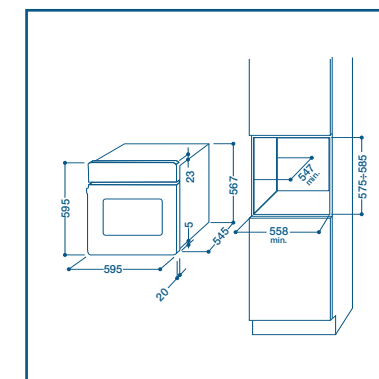

Model	Provedení	Kód	Cena
IF 737 K.A IX	nerez	58752	13.990,-

- **Estetická řada Prime**
- Samostatná multifunkční trouba
- 6 programů (tradiční, multifunkční, gril, gratinování, pečivo, pizza)
- Objem 56 l
- **Energetická třída A**
- Displej
- Digitální minutka
- Knoflíkové ovládání
- Manuální čištění
- Systém vnějšího chlazení
- 3 skla
- Příslušenství: 1 hluboký plech, 1 plech, 1 rošt
- Nerezové drátěné pojezdy
- Grilovací otočný rožňák
- Šedý interiér

Model	Provedení	Kód	Cena
IF 89 K.A IX	nerez	57284	14.490,-

- **Estetická řada Prime**
- Samostatná multifunkční trouba
- 8 programů (tradiční, multifunkční 3v1, gril, gratinování, rychlé opékání, freasy cook, ohřívání, pizza)
- Objem 56 l
- **Energetická třída A**
- Displej
- Elektronické ovládání
- Manuální čištění
- Systém vnějšího chlazení
- 3 skla
- Příslušenství: 1 plech, 2 rošty
- Šedý interiér