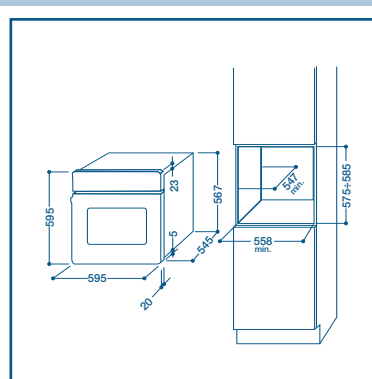

Model	Provedení	Kód	Cena
IF 89 K GP.A IX	nerez	57286	16.990,-

- **Estetická řada Prime**
- Samostatná multifunkční trouba
- 8 programů (tradiční, multifunkční 3v1, gril, gratinování, rychlé opékání, freasy cook, ohřívání, pizza)
- Objem 56 l
- **Energetická třída A**
- Displej
- Elektronické ovládání
- Pyrolytické čištění
- Systém vnějšího chlazení
- 3 skla
- Příslušenství: 1 plech, 2 rošty
- Šedý interiér

Model	Provedení	Kód	Cena
IF 737 K.A IX	nerez	58752	13.990,-

- **Estetická řada Prime**
- Samostatná multifunkční trouba
- 6 programů (tradiční, multifunkční, gril, gratinování, pečivo, pizza)
- Objem 56 l
- **Energetická třída A**
- Displej
- Digitální minutka
- Knoflíkové ovládání
- Manuální čištění
- Systém vnějšího chlazení
- 3 skla
- Příslušenství: 1 hluboký plech, 1 plech, 1 rošt
- Nerezové drátěné pojezdy
- Grilovací otočný rožňák
- Šedý interiér

Model	Provedení	Kód	Cena
IF 89 K.A IX	nerez	57284	14.490,-

- **Estetická řada Prime**
- Samostatná multifunkční trouba
- 8 programů (tradiční, multifunkční 3v1, gril, gratinování, rychlé opékání, freasy cook, ohřívání, pizza)
- Objem 56 l
- **Energetická třída A**
- Displej
- Elektronické ovládání
- Manuální čištění
- Systém vnějšího chlazení
- 3 skla
- Příslušenství: 1 plech, 2 rošty
- Šedý interiér

Model	Provedení	Kód	Cena
IF 63 K.A AN	antracit	57283	11.490,-

- **Estetická řada Prime**
- Samostatná multifunkční trouba
- 6 programů (tradiční, multifunkční, gril, gratinování, pečivo, pizza)
- Objem 56 l
- **Energetická třída A**
- Displej
- Digitální minutka
- Knoflíkové ovládání
- Manuální čištění
- Systém vnějšího chlazení
- 3 skla
- Příslušenství: 1 plech, 1 rošt
- Šedý interiér

Model	Provedení	Kód	Cena
IF 89 K.A WH	bílá	57285	13.990,-