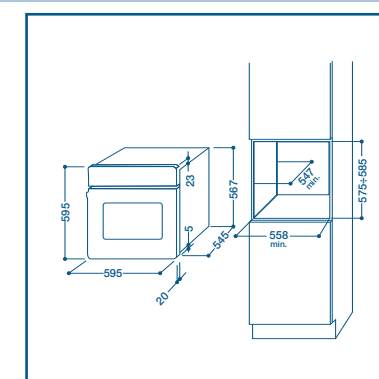

Model	Provedení	Kód	Cena
IF 63 K.A AN	antracit	57283	11.490,-

- **Estetická řada Prime**
- Samostatná multifunkční trouba
- 6 programů (tradiční, multifunkční, gril, gratinování, pečivo, pizza)
- Objem 56 l
- **Energetická třída A**
- Displej
- Digitální minutka
- Knoflíkové ovládání
- Manuální čištění
- Systém vnějšího chlazení
- 3 skla
- Příslušenství: 1 plech, 1 rošt
- Šedý interiér

Model	Provedení	Kód	Cena
IF 89 K.A WH	bílá	57285	13.990,-

- **Estetická řada Prime**
- Samostatná multifunkční trouba
- 8 programů (tradiční, multifunkční 3v1, gril, gratinování, rychlé opékání, freasy cook, ohřívání, pizza)
- Objem 56 l
- **Energetická třída A**
- Displej
- Elektronické ovládání
- Manuální čištění
- Systém vnějšího chlazení
- 3 skla
- Příslušenství: 1 plech, 2 rošty
- Šedý interiér