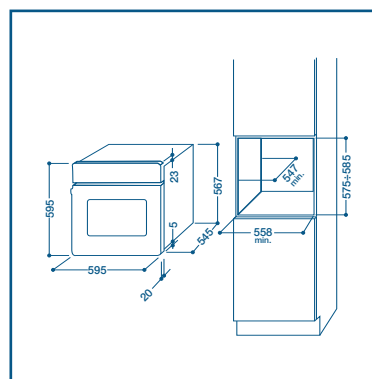

Model		IF 89 K GP.A IX	IF 89 K.A IX	IF 89 K.A WH	IF 737 K.A IX	IF 63 K.A AN	IF 63 K.A IX	IF 51 K.A IX
Cena		16.990,-	14.490,-	13.990,-	13.990,-	11.490,-	11.490,-	9.990,-
Informace o produktu								
Rozměry - výška	(mm)	595	595	595	595	595	595	595
Rozměry - šířka	(mm)	595	595	595	595	595	595	595
Rozměry - hloubka	(mm)	545	545	545	545	545	545	545
Rozměry pro zabudování - výška	(mm)	585	585	585	585	585	585	585
Rozměry pro zabudování - šířka	(mm)	558	558	558	558	558	558	558
Rozměry pro zabudování - hloubka	(mm)	547	547	547	547	547	547	547
Energetická třída		A	A	A	A	A	A	A
Spotřeba energie při běžném provozu	(kWh)				0,97	0,97	0,97	0,97
Spotřeba energie při horkovzdušném provozu	(kWh)	0,79	0,79	0,79	0,79	0,79	0,79	0,79
Vnitřní objem	(l)	56	56	56	56	56	56	56
Typ trouby		elektrická	elektrická	elektrická	elektrická	elektrická	elektrická	elektrická
Běžná doba vaření	(min)	48	48	48	45,5	45,5	45,5	
Plocha pečení	(cm²)	1150	1150	1150	1150	1150	1150	1150
Provozní funkce trouby								
Počet standardních programů		8	8	8	6	6	6	5
Tradiční		•	•	•	•	•	•	•
Multifunkční (Víceúrovňové)		•	•	•	•	•	•	•
Gril		•	•	•	•	•	•	•
Gratinování		•	•	•	•	•	•	•
Rychlé opékání		•	•	•				
Freasy Cook		•	•	•				
Ohřívání		•	•	•				
Pizza		•	•	•	•	•	•	
Pečivo					•	•	•	
Horní ohřev								•
Detaily								
Osvětlení trouby		•	•	•	•	•	•	•
Čištění		pyrolitické	manuální	manuální	manuální	manuální	manuální	manuální
Druh ovládání		elektronické	elektronické	elektronické	knoflíky	knoflíky	knoflíky	knoflíky
Typ grilu		elektrický	elektrický	elektrický	elektrický	elektrický	elektrický	elektrický
Termostat		elektronický	elektronický	elektronický	elektromechanický	elektromechanický	elektromechanický	elektromechanický
Rošty		2	2	2	1	1	1	1
Plech		1	1	1	1	1	1	1
Hluboký plech					1			
Termozasklení		trojité	trojité	trojité	trojité	trojité	trojité	dvojité
Technická data								
Napájení	(V/Hz)	220-240 / 50-60	220-240 / 50-60	220-240 / 50-60	220-230 / 50-60	220-230 / 50-60	220-230 / 50-60	220-230 / 50-60
Příkon	(W)	2800	2800	2800	2800	2800	2800	2250
Jištění	(A)	12,1	12,1	12,1	12,1	12,1	12,1	9,8
Ostatní								
Odpovídá normám EU/D		•	•	•	•	•	•	•
Odpovídá normám CE		•	•	•	•	•	•	•
Provedení		nerez	nerez	bílá	nerez	antracit	nerez	nerez
Kód		57286	57284	57285	58752	57283	57282	57281
EAN kód		8007842572865	8007842572841	8007842572858	8007842587524	8007842572834	8007842572827	8007842572810