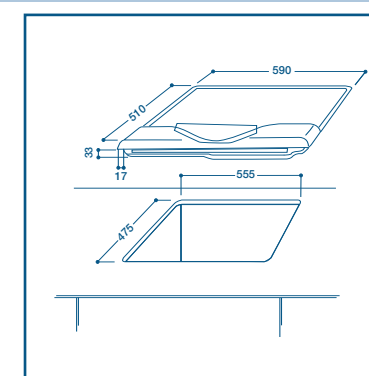

Model	Provedení	Kód	Cena
IP 641 S IX	nerez	57436	7.990,-

- **Estetická řada Prime**
- Plynová varná deska
- Šíře 60 cm, samostatná
- Bezpečnostní pojistka plynu
- Knoflíkové ovládání, umístěné vepředu
- Elektrické zapalování jednou rukou
- 4 varné zóny
- (2 x normální hořák - 75 mm, 1650 W, 1 x trojitý hořák - 110 mm, 3500 W, 1 x úsporný hořák - 55 mm, 1000 W)