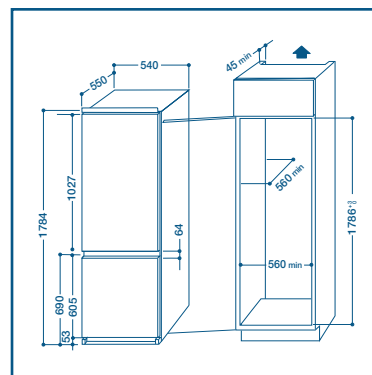

Model		IN CH 310 AA VE I
Cena		21.990,-
Typ		Kombinovaná chladnička s mrazničkou
Klimatická třída		N, SN, ST
Spotřeba energie	(kWh/24 h)	0,74
Spotřeba energie	(kWh/rok)	270
Energetická třída		A+
Hlučnost	(dBA)	41
Celkový hrubý objem	(l)	277
Celkový čistý objem	(l)	264
Hrubý objem chladničky	(l)	206
Čistý objem chladničky	(l)	203
Hrubý objem mrazáku	(l)	71
Čistý objem mrazáku	(l)	61
Rozměry - výška	(mm)	1784
Rozměry - šířka	(mm)	540
Rozměry - hloubka	(mm)	550
Rozměry pro zabudování v x š x h	(mm)	1786x560x560
Mrazicí výkon	(kg/ 24 hod)	9
Doba skladování při poruše	(hod)	15
Detaily		
Systém ventilace - chlazení A.I.R.		•
Systém přímého chlazení		•
Umístění mrazáku		dole
Počet dveří		2
Možná záměna dveří L/P		ano, vpravo
Typ ovládání		Elektronický displej
Funkce rychlého mrazení - Super Freeze		•
Funkce rychlého chlazení - Super Cool		•
Funkce chlazení lahví - Bottle Chill		•
Funkce dovolená - Holiday		•
Antibakteriální ochrana interiéru - Hygiene Control		•
Akustický signál otevřených dveří		•
Automatické rozmrazování (chladicí část)		•
Chladivo		R600
Chladicí prostor		
Poličky ve dveřích		4
Odkládací prostor pro 2-litrové lahve		•
Materiál vnitřních polic		sklo
Počet vnitřních polic		3
Zásobník na zeleninu		•
Držák na lahve/ plechovky/ víno		•
Mrazicí prostor		
Systém No Frost		
Výrobek ledu		2
Příhrádky v mrazničce celkem		3
Zásuvky		3
Technická data		
Napájení	(V/Hz)	220-240/50
Ostatní		
Odpovídá normám EU / D		•
Odpovídá normám CE		•
Provedení		bilá
Kód		57167
EAN kód		8007842571677

* změny a tiskové chyby vyhrazeny

PŘÍSLUŠENSTVÍ K DOKOUPENÍ

PVL 310 IX

Nerezová dvířka v designu Prime na kombinovanou chladničku INCH 310 AA VE I.