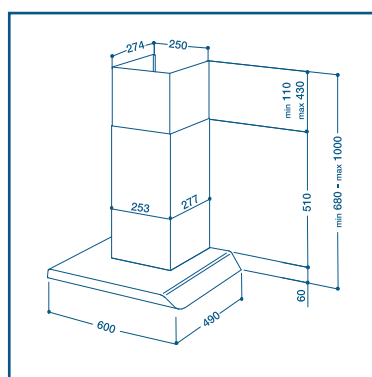

Model	Provedení	Kód	Cena
HIP 6	nerez	56215	9.990,-

- Estetická řada Prime
- Kominový odsávač
- Šířka 60 cm
- Výkon 550 m³/h
- 3 výkonové stupně
- Hlučnost 64 dB(A)
- 2 hliníkové filtry vhodné do myček
- Osvětlení 2 x 40 W
- Mechanické ovládání
- Náhradní uhlíkový filtr obj. č. 41364