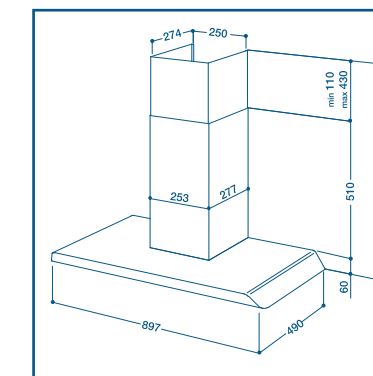

- Estetická řada Prime
- Komínový odsavač
- Šířka 90 cm
- Výkon 550 m³/h
- 3 výkonové stupně

- Hlučnost 64 dB(A)
- 3 hliníkové filtry vhodné do myček
- Osvětlení 2 x 40 W
- Mechanické ovládání

Model	Provedení	Kód	Cena
HIP 9	nerez	56216	10.990,-