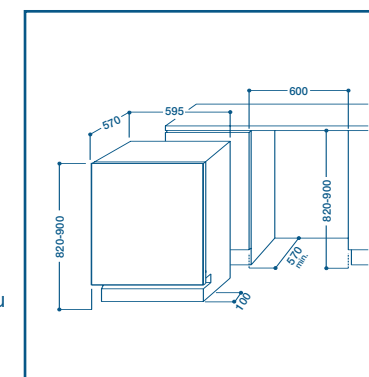

AAA

Model	Kód	Cena
DIFP 36	58027	15.990,-

- **Estetická řada Prime**
- Plně integrovaná myčka nádobí
- **Energetická třída AAA**
- Šíře 60 cm
- 12 sad nádobí
- 6 programů (předmývání, delikátní, eco, intenzivní, normální, rychlý 35')
- 5 Teplota vody (40/45/50/65/70°C)
- Nový Water Stop
- Digitální displej
- Odložený start (3-6-9 h)
- Ukazatel nedostatku soli a leštícího prostředku
- Vrchní koš se systémem nastavení výšky
- Hlučnost 49 dB(A)
- Spotřeba vody 16 l
- Spotřeba elektrické energie 1,05 kWh