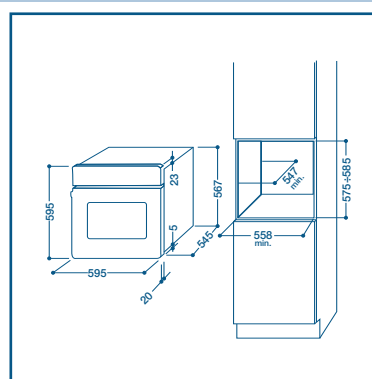

Model	Provedení	Kód	Cena
IF 89 K GP.A IX	nerez	57286	16.990,-

- **Estetická řada Prime**
- Samostatná multifunkční trouba
- 8 programů (tradiční, multifunkční 3v1, gril, gratinování, rychlé opékání, freasy cook, ohřívání, pizza)
- Objem 56 l
- **Energetická třída A**
- Displej
- Elektronické ovládání
- Pyrolytické čištění
- Systém vnějšího chlazení
- 3 skla
- Příslušenství: 1 plech, 2 rošty
- Šedý interiér

Model	Provedení	Kód	Cena
IF 737 K.A IX	nerez	58752	13.990,-

- **Estetická řada Prime**
- Samostatná multifunkční trouba
- 6 programů (tradiční, multifunkční, gril, gratinování, pečivo, pizza)
- Objem 56 l
- **Energetická třída A**
- Displej
- Digitální minutka
- Knoflíkové ovládání
- Manuální čištění
- Systém vnějšího chlazení
- 3 skla
- Příslušenství: 1 hluboký plech, 1 plech, 1 rošt
- Nerezové drátěné pojezdy
- Grilovací otočný rožňák
- Šedý interiér

Model	Provedení	Kód	Cena
IF 89 K.A IX	nerez	57284	14.490,-

- **Estetická řada Prime**
- Samostatná multifunkční trouba
- 8 programů (tradiční, multifunkční 3v1, gril, gratinování, rychlé opékání, freasy cook, ohřívání, pizza)
- Objem 56 l
- **Energetická třída A**
- Displej
- Elektronické ovládání
- Manuální čištění
- Systém vnějšího chlazení
- 3 skla
- Příslušenství: 1 plech, 2 rošty
- Šedý interiér

Model	Provedení	Kód	Cena
IF 63 K.A AN	antracit	57283	11.490,-

- **Estetická řada Prime**
- Samostatná multifunkční trouba
- 6 programů (tradiční, multifunkční, gril, gratinování, pečivo, pizza)
- Objem 56 l
- **Energetická třída A**
- Displej
- Digitální minutka
- Knoflíkové ovládání
- Manuální čištění
- Systém vnějšího chlazení
- 3 skla
- Příslušenství: 1 plech, 1 rošt
- Šedý interiér

Model	Provedení	Kód	Cena
IF 89 K.A WH	bílá	57285	13.990,-