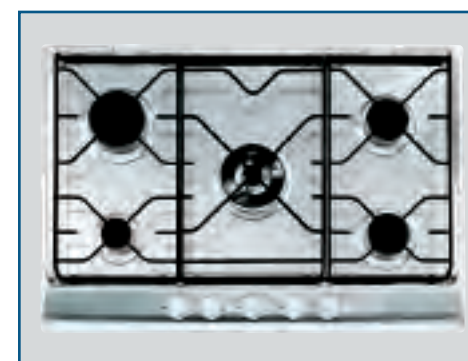

Pro všechny vaše potřeby.

Indesit **Prime** nabízí inteligentní řešení k organizaci prostoru. Vedle standardních rozměrů 60 cm uvádí novou 75 cm plynovou varnou desku. Přestože nabízí navíc 25% prostoru, je možné ji zabudovat do stejného otvoru jako desku 60 cm. Nová plynová deska 75 cm vám poskytne až 5 varných zón, dostatek prostoru a volnost pohybu, aniž by vyžadovala úpravu pracovní plochy.

Praktické a bezpečné.

Sporáky **Prime** s předním ovládáním jsou zvláště praktické tím, že poskytují větší plochu pro hrnce, a jsou především bezpečnější, neboť otočné knoflíky jsou mimo prostor, kde se lze spálit. Toto vše umožňuje snadnější a zlepšený přístup při vaření.

Díky elektronickému zapalování v celém rozsahu řady Prime vyžaduje zažehnutí plamene jednodušší pohyby jednou rukou.

Všechny hořáky jsou též vybaveny bezpečnostní pojistkou plynu, která v případě zhasnutí plamene zastaví přívod plynu.

Větší výkon, rychlost a pružnost.

Výkon hořáku s trojitým prstencem zabezpečuje rychlejší vaření díky rovnoměrnému rozložení přívodu tepla.

Dostupnost různých typů hořáků na stejné varné desce zabezpečuje maximální flexibilitu a nejlepší řešení všech potřeb při vaření.

Model	Provedení	Kód	Cena
IP 751 S IX	nerez	57440	8.990,-

- **Estetická řada Prime**
- Plynová varná deska
- Šíře 75 cm, samostatná
- Bezpečnostní pojistka plynu
- Knoflíkové ovládání, umístěné vepředu
- Elektrické zapalování jednou rukou
- 5 varných zón
- (2 x normální hořák - 75 mm, 1650 W, 1 x rychlo hořák - 100 mm, 2600 W, 1 x trojitý hořák - 110 mm, 3500 W, 1 x úsporný hořák - 55 mm, 1000 W)

Model	Provedení	Kód	Cena
IP 641 S IX	nerez	57436	7.990,-