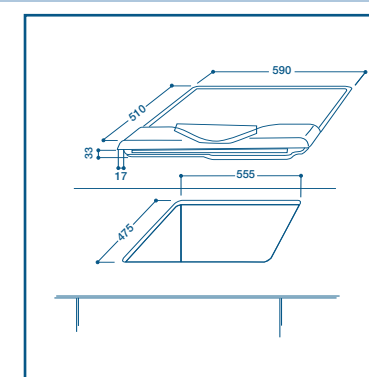

Model	Provedení	Kód	Cena
IP 640 S IX	nerez	57434	7.490,-
IP 640 S AN R	antracit	57883	6.990,-
IP 640 S WH	bílá	57882	6.990,-

- **Estetická řada Prime**
- Plynová varná deska
- Šíře 60 cm, samostatná
- Bezpečnostní pojistka plynu
- Knoflíkové ovládání, umístěné vepředu
- Elektrické zapalování jednou rukou
- 4 varné zóny
- (2 x normální hořák - 75 mm, 1650 W, 1 x rychlohořák - 100 mm, 3000 W, 1 x úsporný hořák - 55 mm, 1000 W)