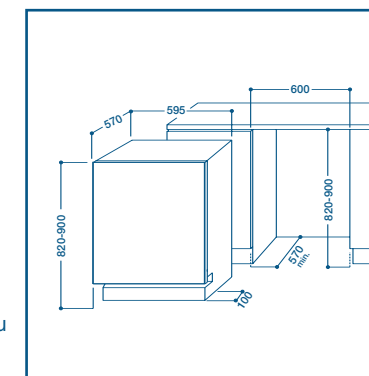

AAA

Model	Kód	Cena
DIFP 48	60686	16.990,-

- **Estetická řada Prime**
- Plně integrovaná myčka nádobí
- **Energetická třída AAA**
- Šíře 60 cm
- 12 sad nádobí
- 8 programů (předmývání, automatický, super umývání, delikátní, eco, intenzivní rychlý +, normální rychlý +, rychlý 35')
- 6 Teplota vody (40/45/50/60/65/70°C)
- Nový Water Stop
- Digitální displej
- Odložený start (3-6-9 h)
- Ukazatel nedostatku soli a leštícího prostředku
- Plně integrovaný průtokový ohřívač vody
- Vrchní koš se systémem nastavení výšky – s postranními držáky
- Hlučnost 47 dB(A)
- Spotřeba vody 14 l
- Spotřeba elektrické energie 1,05 kWh