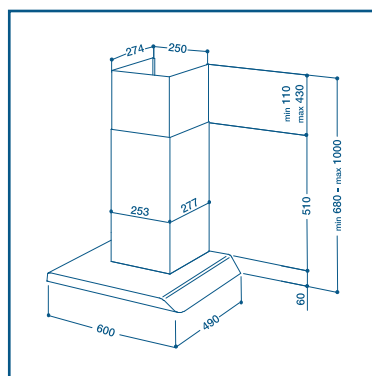

Model	Provedení	Kód	Cena
HIP 6 P	nerez	56217	10.990,-

- Estetická řada Prime
- Kominový odsávač
- Šířka 60 cm
- Výkon 550 m³/h
- 3 výkonové stupně
- Hlučnost 65 dB(A)
- 2 hliníkové filtry vhodné do myček
- Osvětlení 2 x 40 W
- Mechanické ovládání
- Náhradní uhlíkový filtr obj. č. 41364