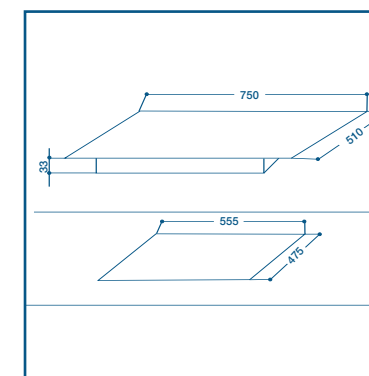

Model	Provedení	Kód	Cena
IP 751 S IX	nerez	57440	8.990,-

- **Estetická řada Prime**
- Plynová varná deska
- Šíře 75 cm, samostatná
- Bezpečnostní pojistka plynu
- Knoflíkové ovládání, umístěné vepředu
- Elektrické zapalování jednou rukou
- 5 varných zón
- (2 x normální hořák - 75 mm, 1650 W, 1 x rychlo hořák - 100 mm, 2600 W, 1 x trojitý hořák - 110 mm, 3500 W, 1 x úsporný hořák - 55 mm, 1000 W)