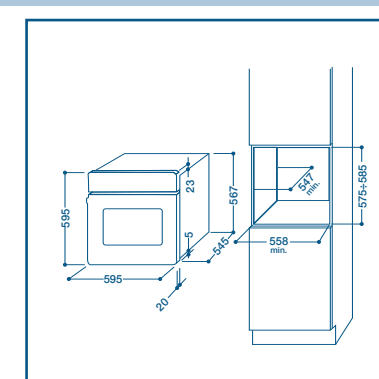

Model	Provedení	Kód	Cena
IF 63 K.A IX	nerez	57282	11.490,-

- **Estetická řada Prime**
- Samostatná multifunkční trouba
- 6 programů (tradiční, multifunkční, gril, gratinování, pečivo, pizza)
- Objem 56 l
- **Energetická třída A**
- Displej
- Digitální minutka
- Knoflíkové ovládání
- Manuální čištění
- Systém vnějšího chlazení
- 3 skla
- Příslušenství: 1 plech, 1 rošt
- Šedý interiér