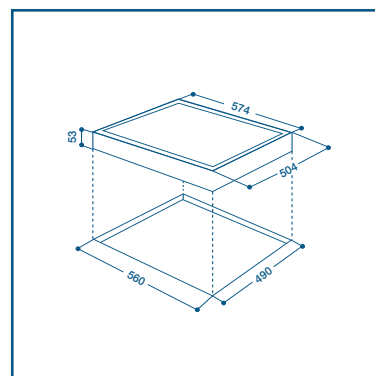

Model	Provedení	Kód	Cena
VIC 641 X	nerez rámeček	53024	17.990,-

- Plně indukční sklokeramická varná deska
- 4 kruhové zóny Indukce (1x1,4 kW - rozpoznání velikosti hrnce, 1x2,2 kW - rozpoznání velikosti hrnce - Zesilovač 3 kW, 1x2,2 kW - rozpoznání velikosti hrnce mm, 1x1,4 kW - rozpoznání velikosti hrnce mm)
- 4 kontrolky zbytkového tepla, dětská pojistka
- 4 časovače
- Dotykové ovládání
- 9 stupňů výkonu
- Maximální příkon 7,2 kW

Model	Provedení	Kód	Cena
VEA 647 C	bez rámečku	53090	15.990,-

- Indukční sklokeramická varná deska kombinovaná
- 2 kruhové zóny Highlight, 2 kruhové zóny Indukce (1x1,8 kW - 180 mm, 1x1,4 kW - rozpoznání velikosti hrnce, 1x1,4 kW - 145 mm, 1x2,2 kW - rozpoznání velikosti hrnce)
- 4 kontrolky zbytkového tepla
- Dotykové ovládání
- Dětská pojistka
- 9 stupňů výkonu
- Maximální příkon 6,8 kW