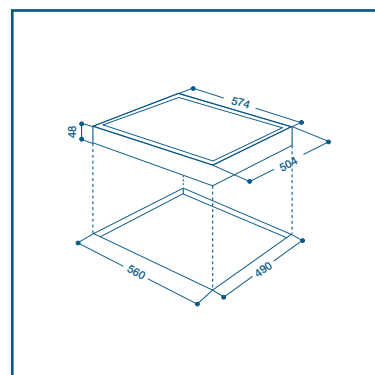

Model	Provedení	Kód	Cena
VRA 641 D X	nerez rámeček	53066	10.990,-

- Samostatná sklokeramická varná deska
- 3 kruhové zóny Highlight, 1 dvojitá plotýnka Highlight (1x 2,2/1 kW - 210/140 mm, 1 x 1,4 kW - 160 mm, 1 x 1,2 kW - 145 mm, 1 x 1,8 kW - 180 mm)
- 4 kontrolky zbytkového tepla, dětská pojistka
- Dotykové ovládání
- 9 stupňů výkonu
- Maximální příkon 6,6 kW